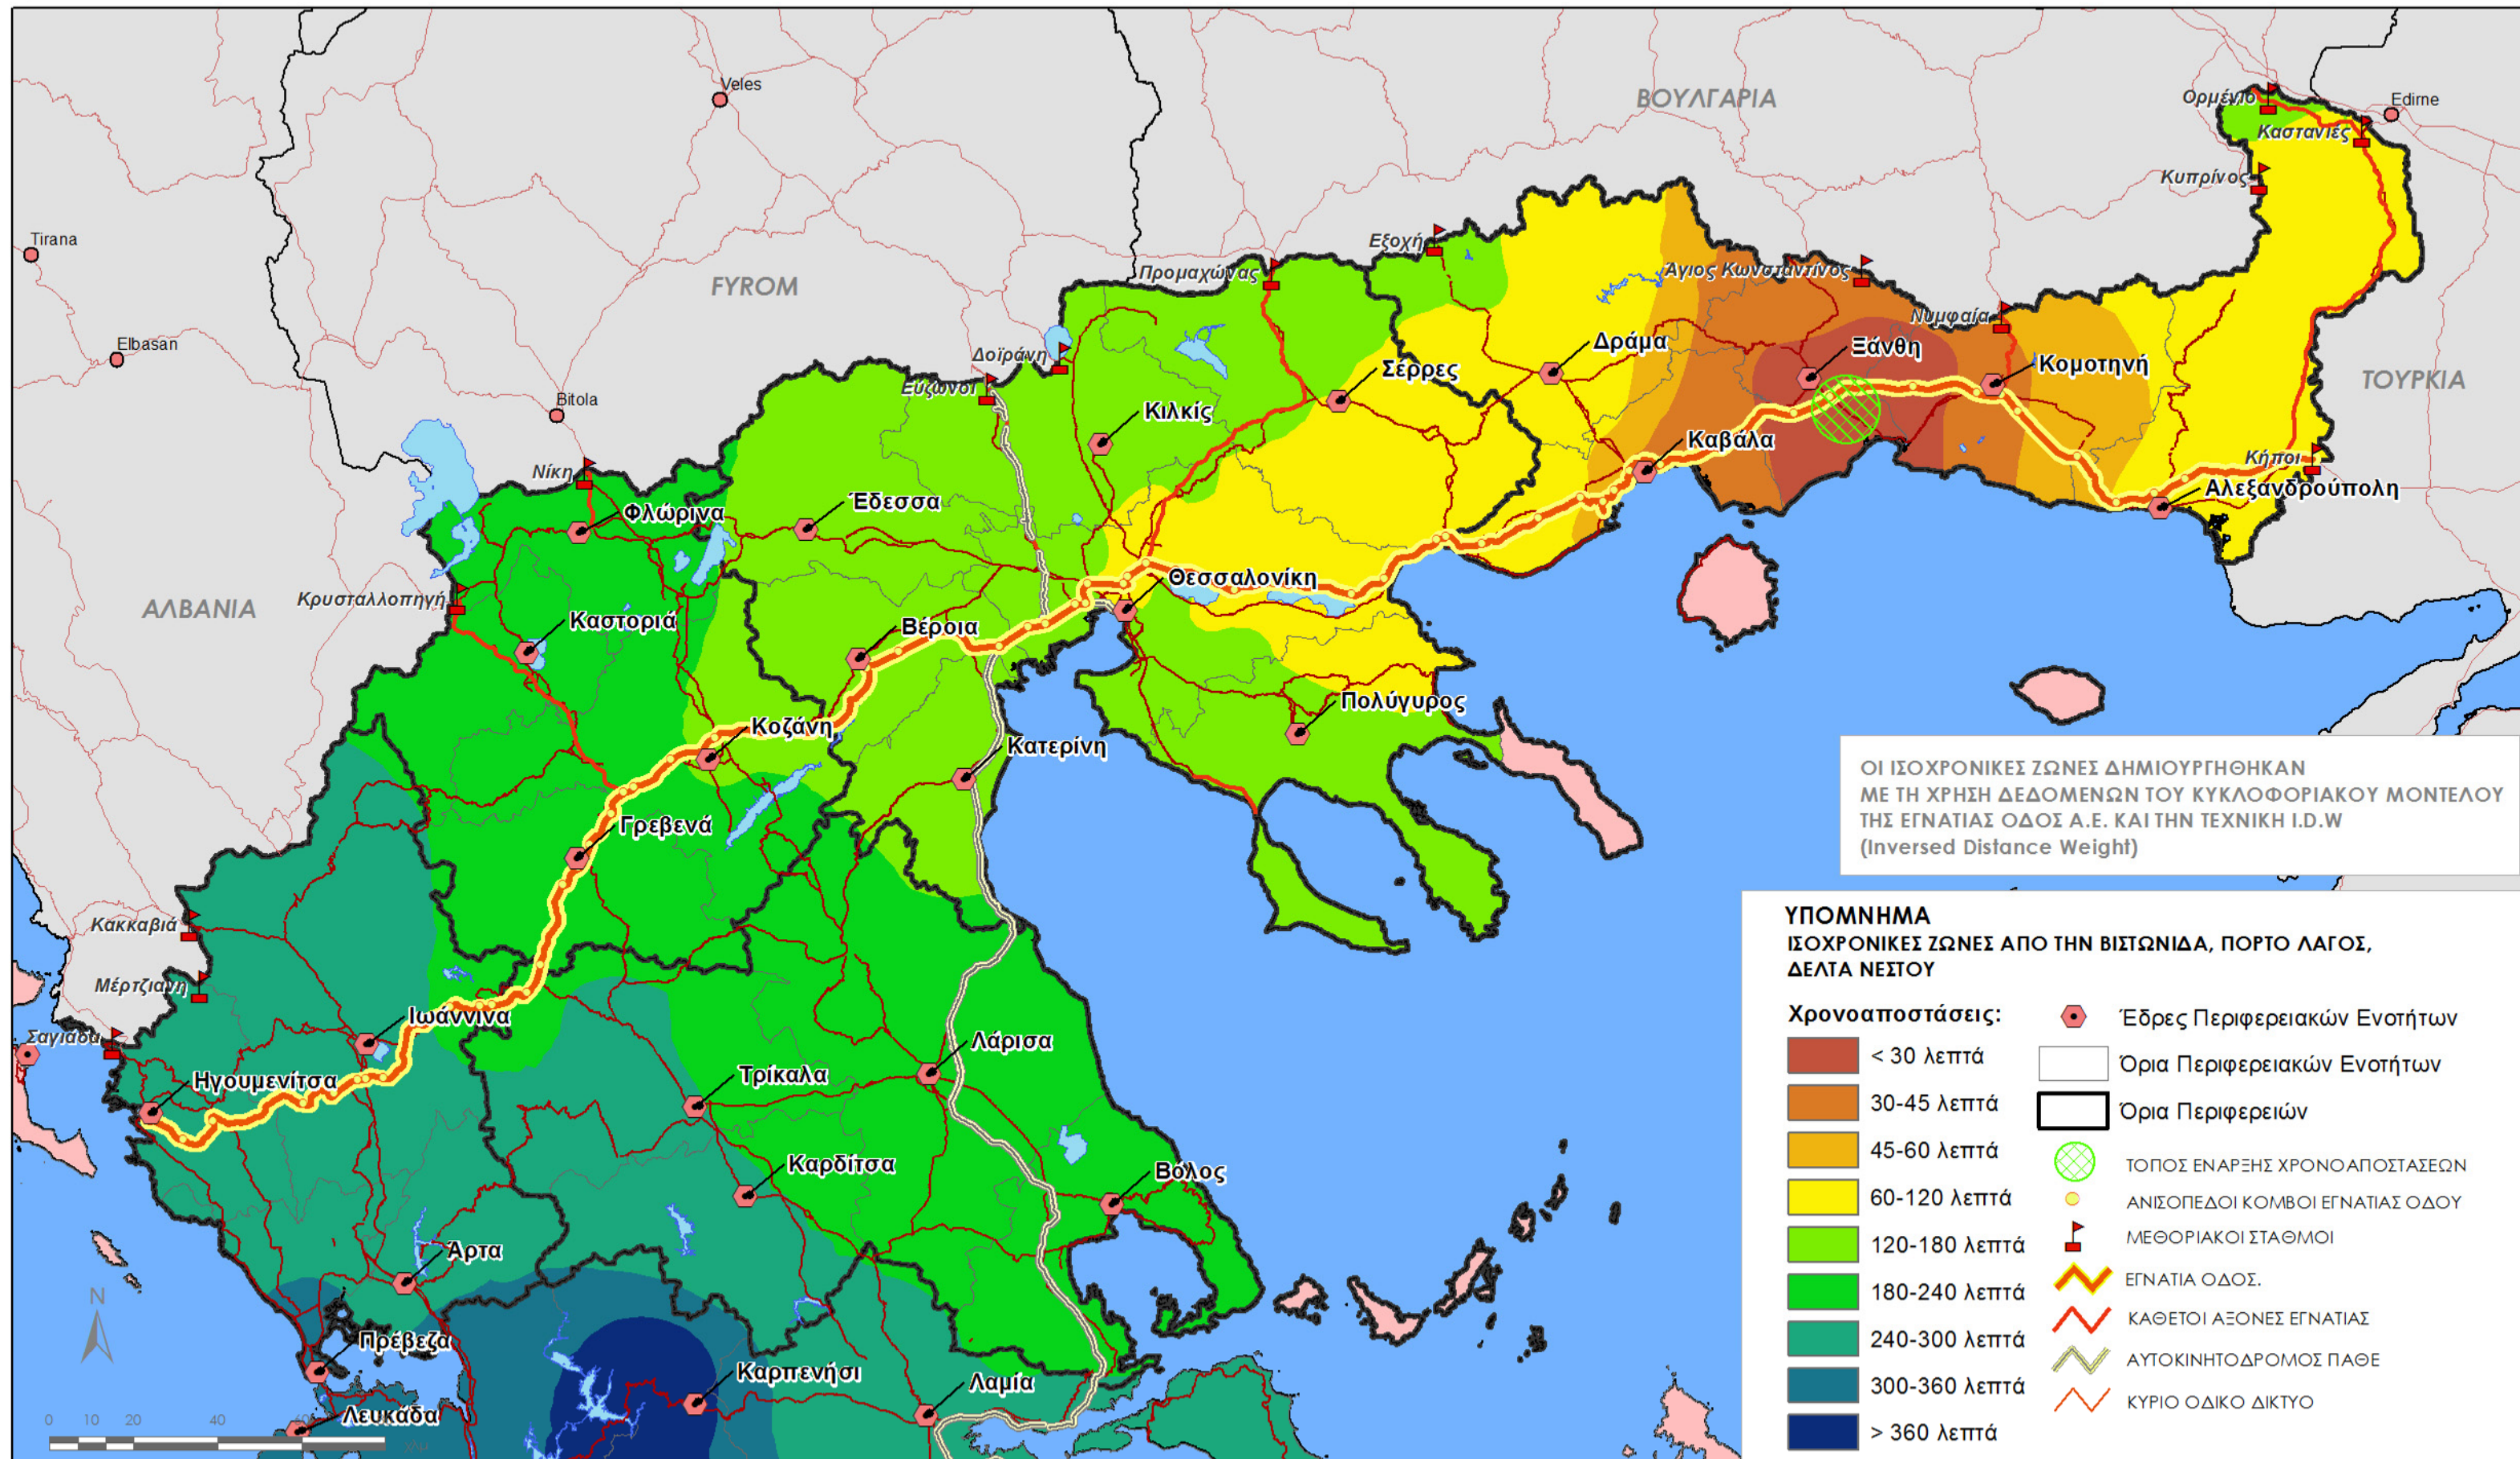

ΧΑΡΤΗΣ 6: ΕΚΤΙΜΩΜΕΝΗ ΧΡΟΝΟΑΠΟΣΤΑΣΗ ΑΠΟ ΤΗΝ ΒΙΣΤΩΝΙΔΑ, ΠΟΡΤΟ ΛΑΓΟΣ, ΔΕΛΤΑ ΝΕΣΤΟΥ ΠΡΟΣ ΟΛΑ ΤΑ ΣΗΜΕΙΑ ΠΡΟΟΡΙΣΜΟΥ ΜΕΣΩ ΤΗΣ ΕΓΝΑΤΙΑΣ ΟΔΟΥ, 2018

ΧΑΡΤΗΣ 6_1: ΕΚΤΙΜΩΜΕΝΗ ΜΕΙΩΣΗ ΤΗΣ ΧΡΟΝΟΑΠΟΣΤΑΣΗΣ
 ΑΠΟ ΤΗ ΒΙΣΤΩΝΙΔΑ/ΠΟΡΤΟ ΛΑΓΟΣ/ΔΕΛΤΑ ΝΕΣΤΟΥ ΠΡΟΣ ΟΛΑ ΤΑ ΣΗΜΕΙΑ ΠΡΟΟΡΙΣΜΟΥ
 ΜΕΣΩ ΤΗΣ ΕΓΝΑΤΙΑΣ ΟΔΟΥ ΣΕ ΣΥΓΚΡΙΣΗ ΜΕ ΧΩΡΙΣ ΤΗΝ ΕΓΝΑΤΙΑ ΚΑΙ ΤΟΥΣ ΚΑΘΕΤΟΥΣ ΑΞΟΝΕΣ, 2018